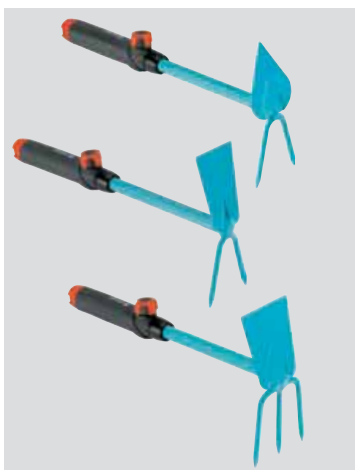

Удобно:

Ручки специального оформления и вспомогательные приспособления (например, винт с элементом из мягкого пластика) обеспечивают максимальную эргономику и удобство работы без усталости.

Описание	GARDENA Комбисистема Ручной инструмент	Артикул	Кол-во в упаковке
----------	--	---------	-------------------

GARDENA Мотыжки ручные

Предназначены для рыхления, аэрации и прополки. Изготовлены из высококачественной стали. 3 модели.

8910	CR	5
Сердцеобразное лезвие, 2 зубца. Рабочая ширина: 6 см.		

8912		5
Прямое лезвие, 2 зубца. Рабочая ширина: 5 см.		

8914	CR	5
Прямое лезвие, 3 зубца. Рабочая ширина: 6,5 см.		

GARDENA Грабли ручные проволочные

Для уборки грядок и аэрации небольших, мшистых участков земли. Сделаны из высококачественной стали. Рабочая ширина 12 см.

Великолепно разрыхляет и перемешивает почву при помощи двух звездочек с острыми концами. Идеально подходит для подготовки грядок к посадке и рыхлению почвы вокруг близко посаженных растений на небольших грядках и в ящиках. Изготовлен из высококачественной стали.