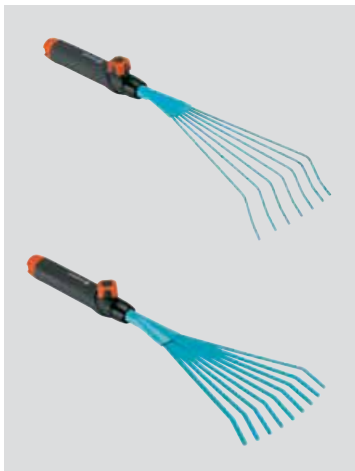

Удобно:

Ручки специального оформления и вспомогательные приспособления (например, винт с элементом из мягкого пластика) обеспечивают максимальную эргономику и удобство работы без усталости.

Описание	GARDENA Комбисистема Ручной инструмент	Артикул	Кол-во в упаковке
----------	--	---------	-------------------

GARDENA Мотыжки ручные

Предназначены для рыхления, аэрации и прополки. Изготовлены из высококачественной стали. 3 модели.

8910	CR	5
Сердцеобразное лезвие, 2 зубца. Рабочая ширина: 6 см.		

8912		5
Прямое лезвие, 2 зубца. Рабочая ширина: 5 см.		

8914	CR	5
Прямое лезвие, 3 зубца. Рабочая ширина: 6,5 см.		

GARDENA Грабли ручные проволочные

Для уборки грядок и аэрации небольших, мшистых участков земли. Сделаны из высококачественной стали. Рабочая ширина 12 см.

Великолепно разрыхляет и перемешивает почву при помощи двух звездочек с острыми концами. Идеально подходит для подготовки грядок к посадке и рыхлению почвы вокруг близко посаженных растений на небольших грядках и в ящиках. Изготовлен из высококачественной стали.